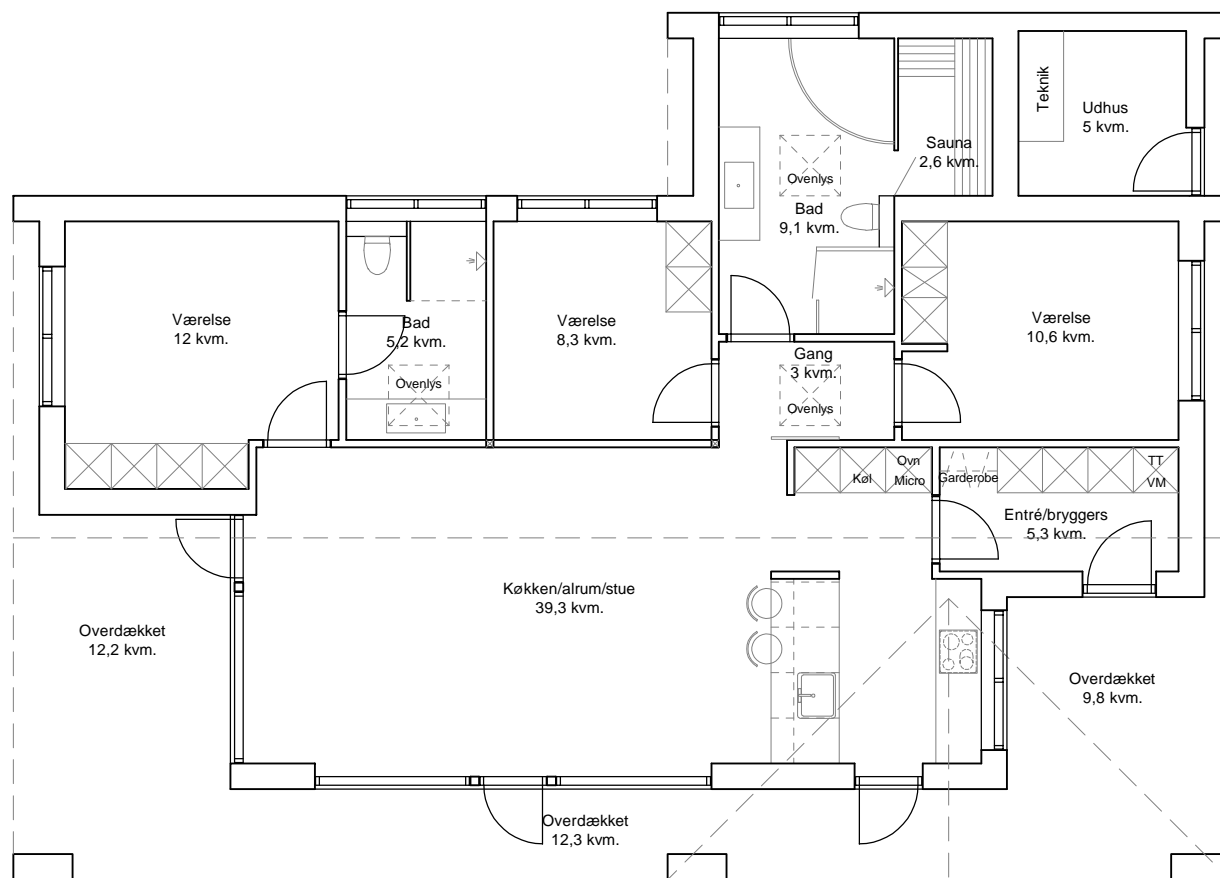

Soren Tjenersvej

2D

2C

Opførelse af 2 boliger
Soren Tjenersvej 2C og 2D, Blokhuis

Plan, mål 1:100
08.12.18