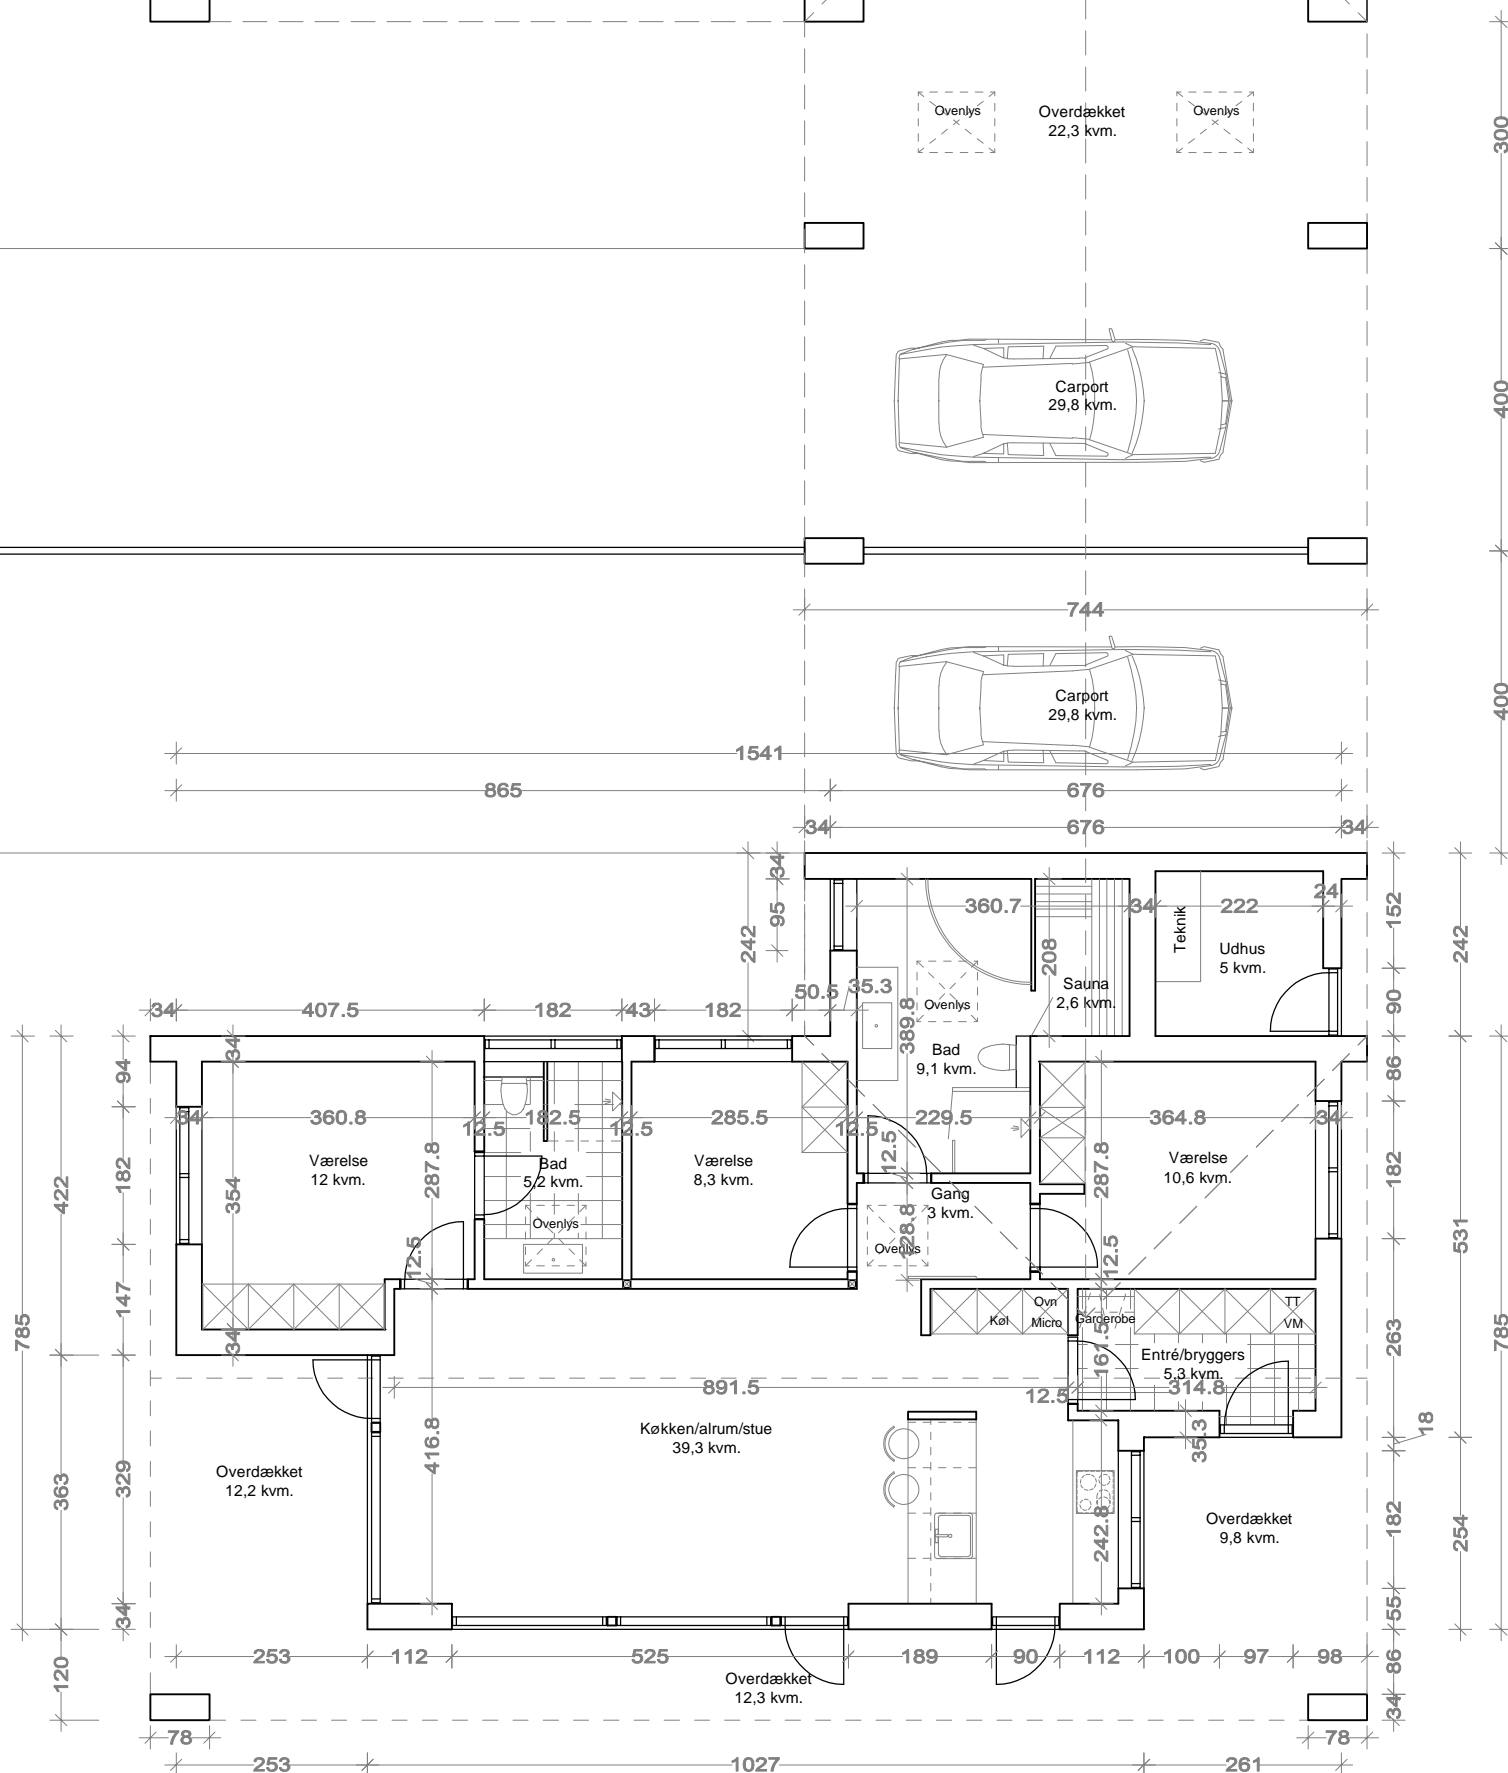

Soren Tjenersvej

2D

2C

Opførelse af 2 boliger
Soren Tjenersvej 2C og 2D, Blokhuis

Plan, mål 1:100
08.12.18